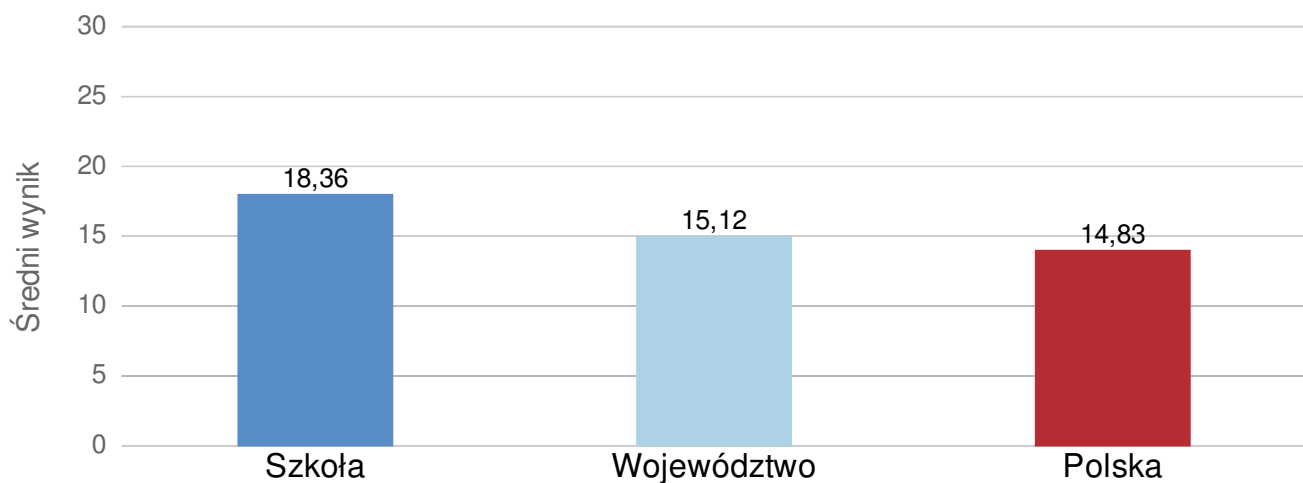

Wynik szkoły na tle województwa i Polski

	Średni wynik	Wynik procentowy
Szkoła	18,36	71%
Województwo	15,12	58%
Polska	14,83	57%

Rozkład średnich wyników szkół w skali staninowej (kolorem zaznaczono wynik szkoły)

Stopień skali (Stanin)	Przedziały punktowe
9. najwyższy	22.71 - 19.09
8. bardzo wysoki	19.08 - 17.77
7. wysoki	17.76 - 16.51
6. wyżej średni	16.50 - 15.36
5. średni	15.35 - 14.33
4. niżej średni	14.32 - 13.24
3. niski	13.23 - 11.74
2. bardzo niski	11.73 - 9.79
1. najniższy	9.78 - 6.00