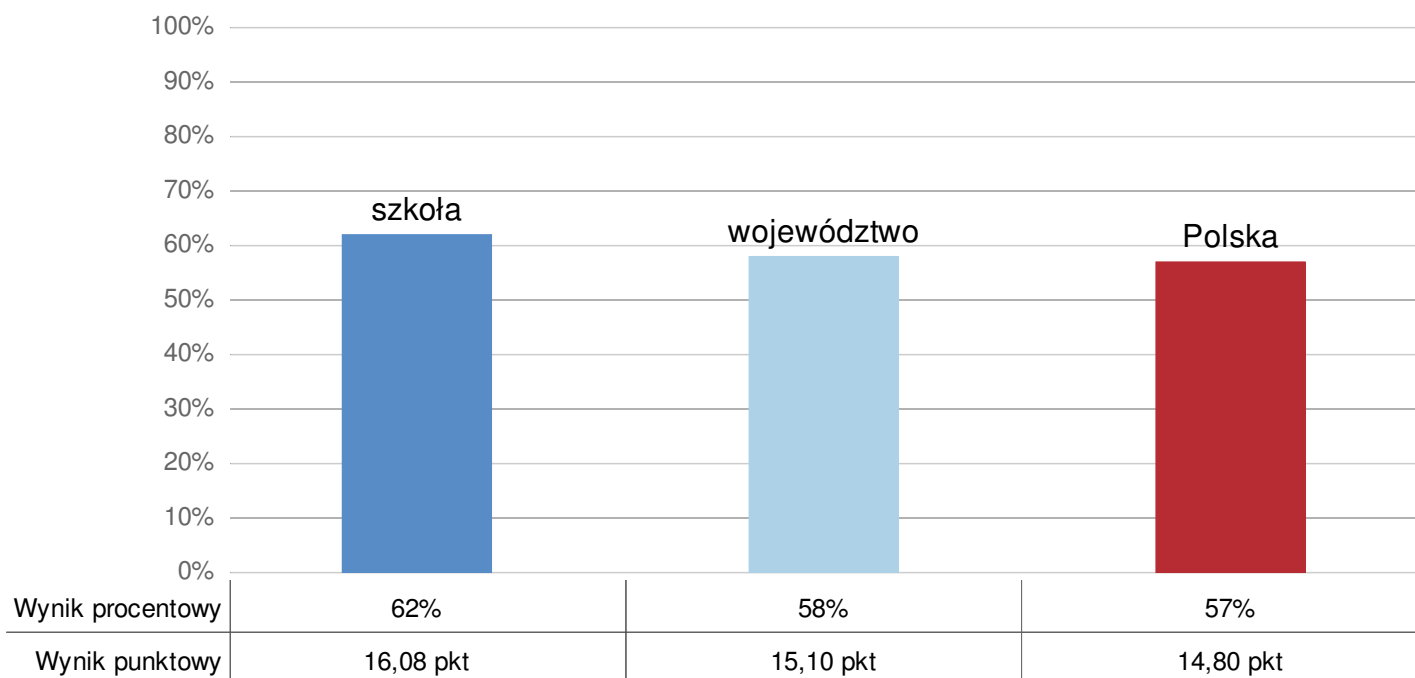

Wynik szkoły na tle województwa i Polski

Maksymalna liczba punktów do zdobycia: 26

Rozkład średnich wyników szkół w skali staninowej (kolorem zaznaczono wynik szkoły)

Stopień skali (stanin)	Przedziały punktowe
9. najwyższy	22,47–18,86
8. bardzo wysoki	18,85–17,21
7. wysoki	17,20–16,11
6. wyżej średni	16,10–15,22
5. średni	15,21–14,16
4. niżej średni	14,15–13,21
3. niski	13,20–12,09
2. bardzo niski	12,08–10,84
1. najniższy	10,83–7,16

Odsetek szkół z całego kraju z wynikiem:

- wyższym od wyniku szkoły
- takim samym jak wynik szkoły
- niższym od wyniku szkoły