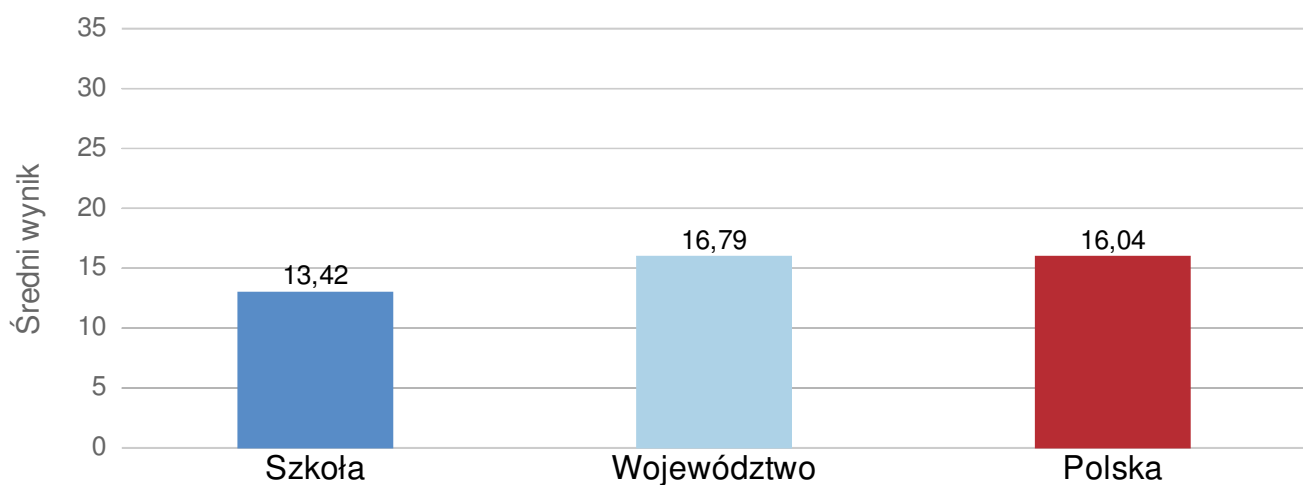

### Wynik szkoły na tle województwa i Polski

|             | Średni wynik | Wynik procentowy |
|-------------|--------------|------------------|
| Szkoła      | 13,42        | 41%              |
| Województwo | 16,79        | 51%              |
| Polska      | 16,04        | 49%              |

### Rozkład średnich wyników szkół w skali staninowej (kolorem zaznaczono wynik szkoły)

| Stopień skali (Stanin) | Przedziały punktowe  |
|------------------------|----------------------|
| 9. najwyższy           | 27.45 - 22.01        |
| 8. bardzo wysoki       | 22.00 - 20.18        |
| 7. wysoki              | 20.17 - 18.87        |
| 6. wyżej średni        | 18.86 - 16.82        |
| 5. średni              | 16.81 - 15.21        |
| 4. niżej średni        | 15.20 - 13.53        |
| <b>3. niski</b>        | <b>13.52 - 12.08</b> |
| 2. bardzo niski        | 12.07 - 9.41         |
| 1. najniższy           | 9.40 - 7.14          |