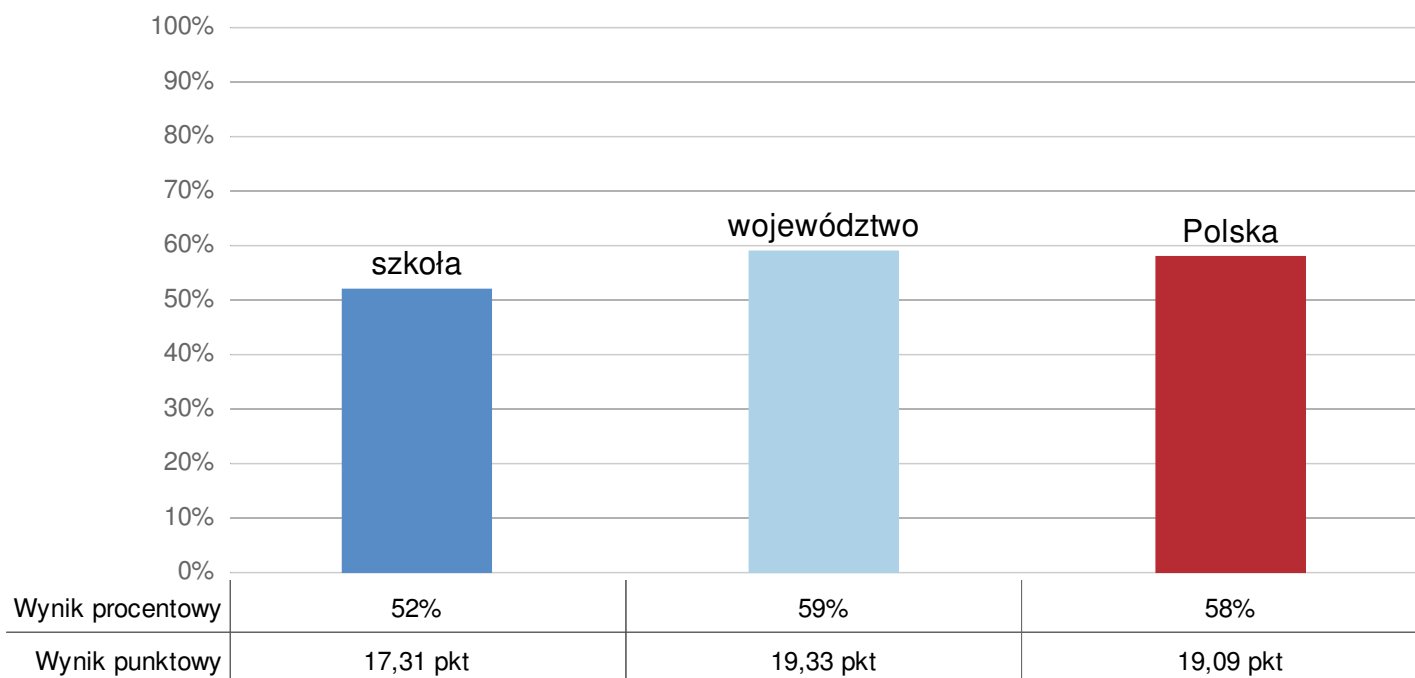

Wynik szkoły na tle województwa i Polski

Maksymalna liczba punktów do zdobycia: 33

Rozkład średnich wyników szkół w skali staninowej (kolorem zaznaczono wynik szkoły)

Stopień skali (stanin)	Przedziały punktowe
9. najwyższy	28,00–25,01
8. bardzo wysoki	25,00–22,97
7. wysoki	22,96–21,25
6. wyżej średni	21,24–19,99
5. średni	19,98–18,40
4. niżej średni	18,39–16,84
3. niski	16,83–15,19
2. bardzo niski	15,18–13,29
1. najniższy	13,28–9,93

Odsetek szkół z całego kraju z wynikiem:

- wyższym od wyniku szkoły
- takim samym jak wynik szkoły
- niższym od wyniku szkoły